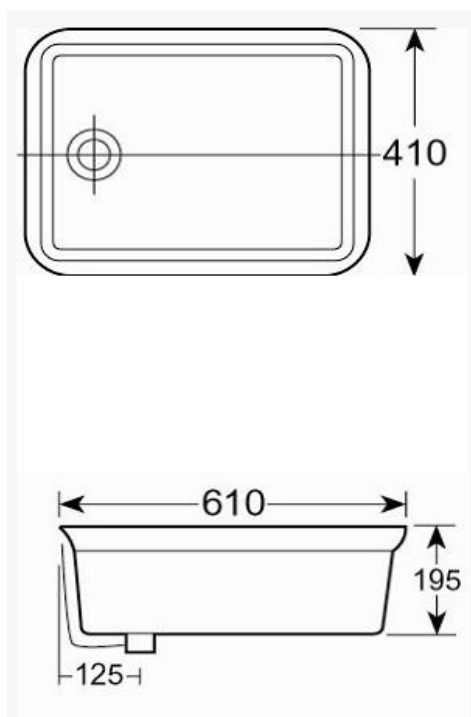

Smart Lab Sink  
Item Code : SLAB201

**Features**

- Lab Sink
- Size: 610 x 410 x 195mm